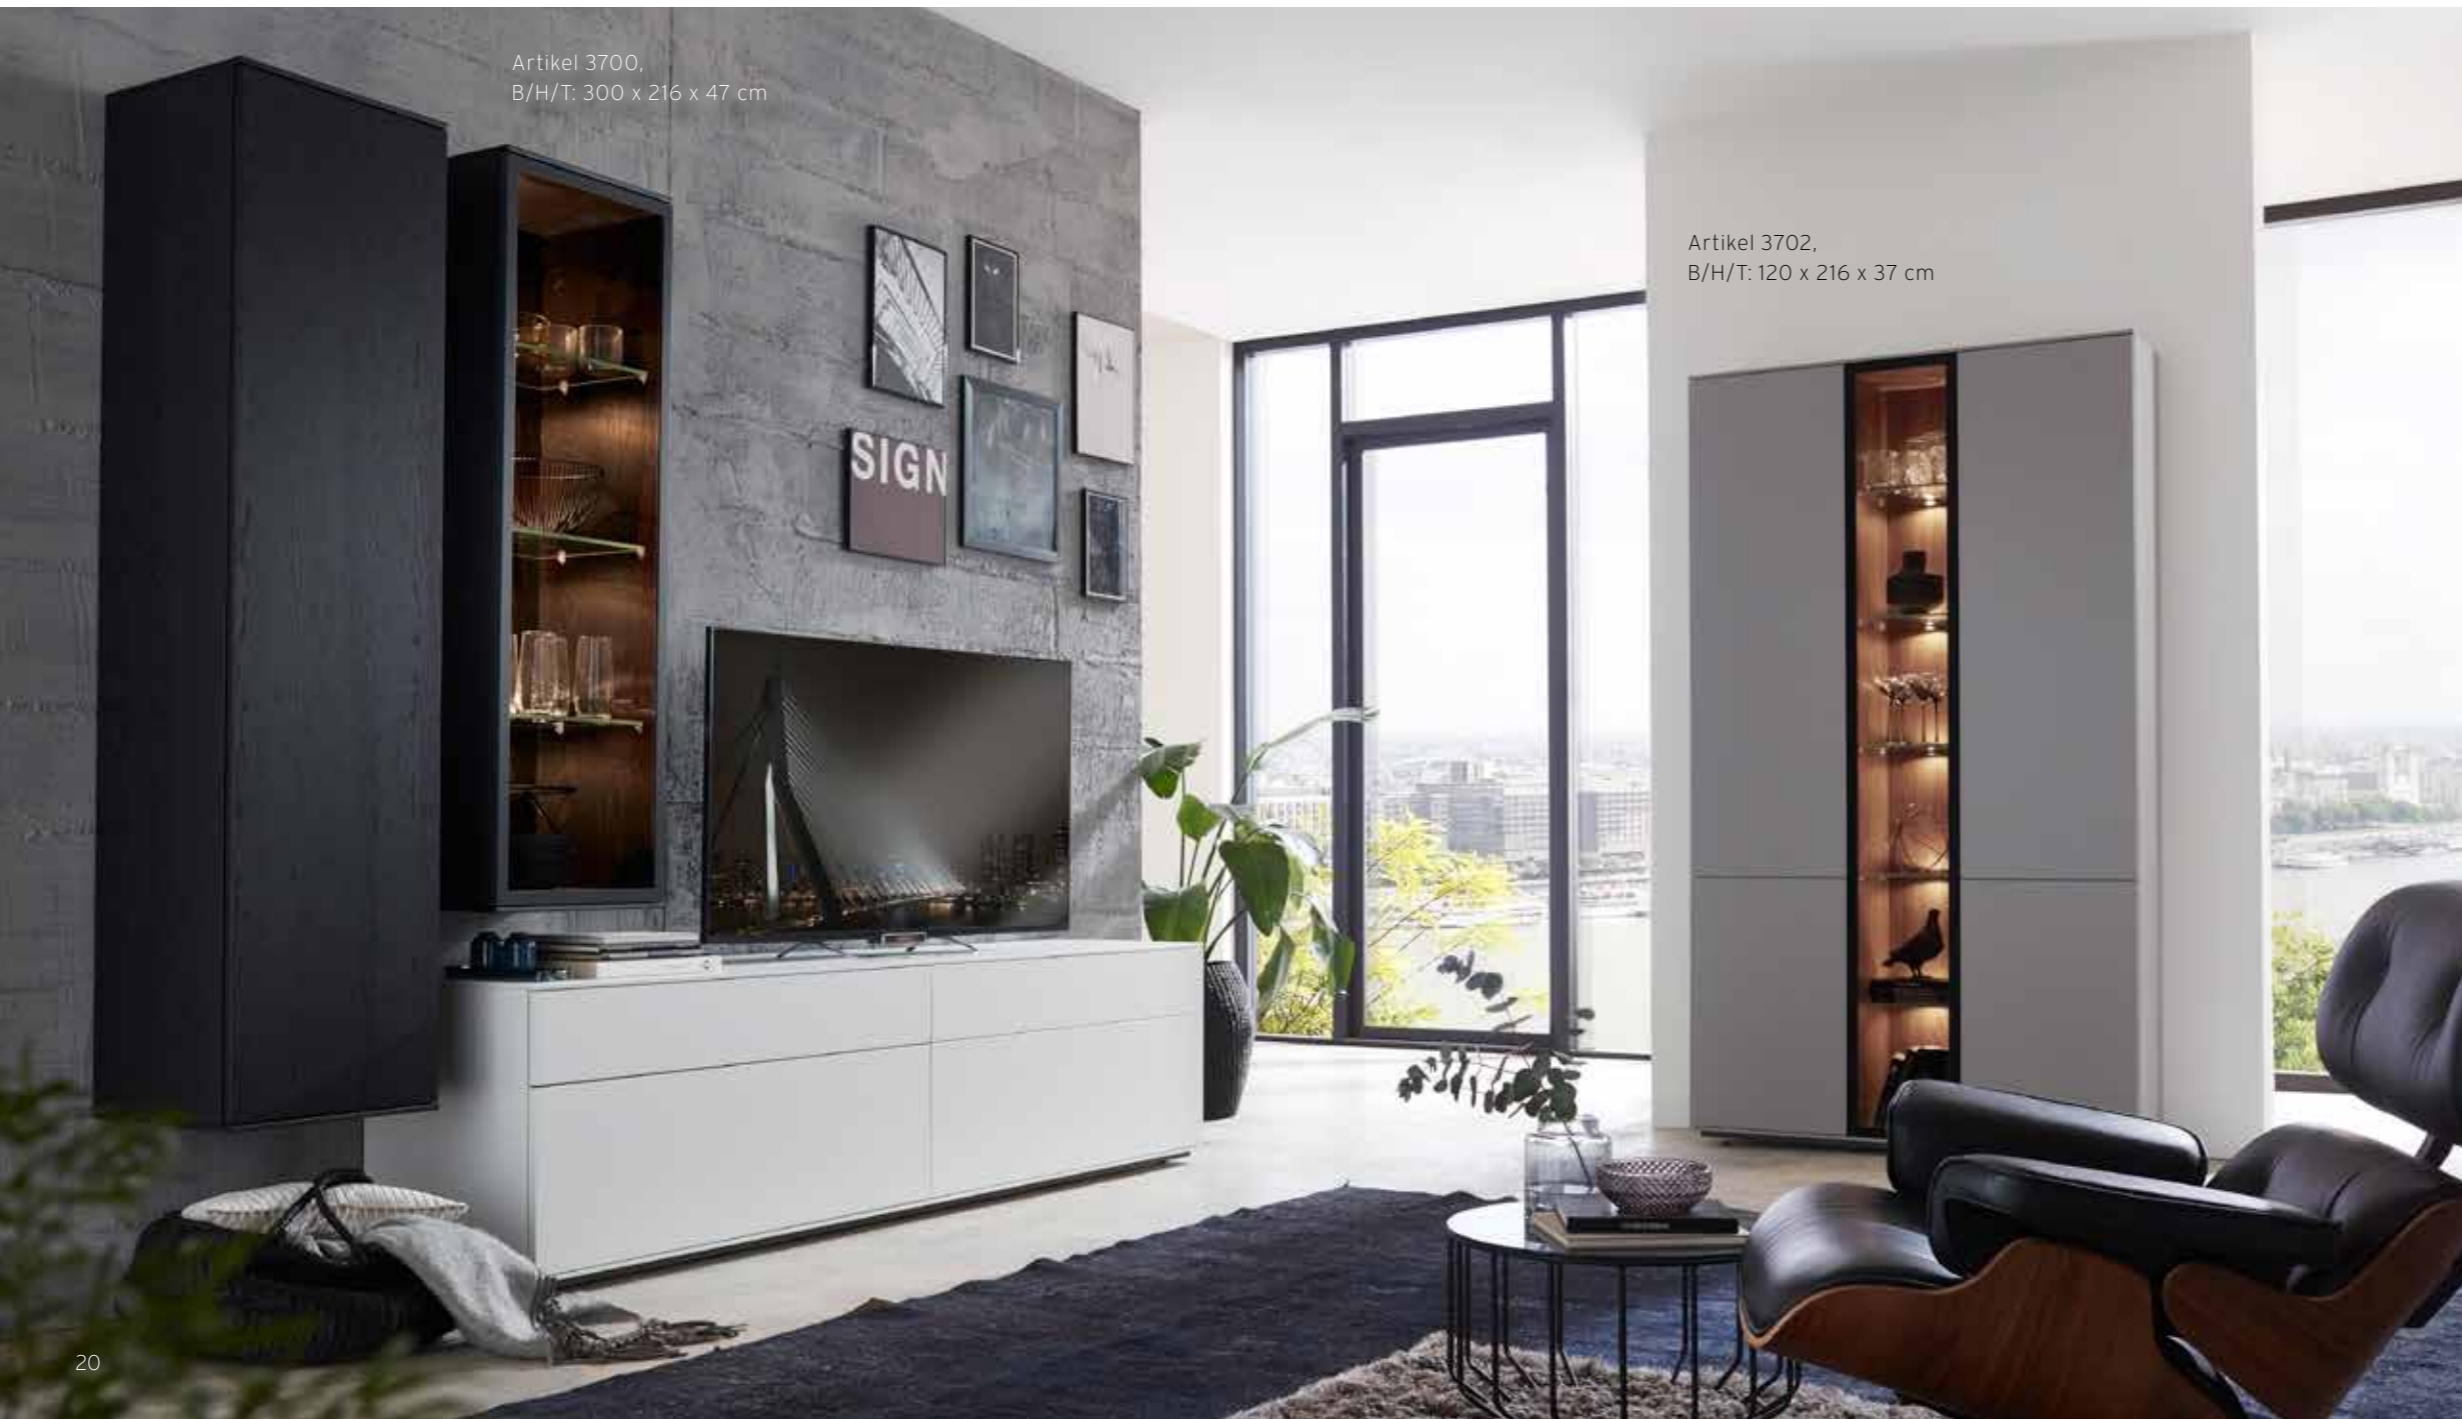

Artikel 3700,
B/H/T: 300 x 216 x 47 cm

Artikel 3702,
B/H/T: 120 x 216 x 37 cm

Ein Stauraummöbel muss nicht schwer erscheinen. Durch die schwebende Anbringung an der Wand erhält das Einrichtungssystem SE 5000 eine unglaubliche Leichtigkeit. Kombiniert mit farblich unterschiedlichen Elementen ergibt sich ein warmes und doch modernes, von schlichter Eleganz geprägtes Gesamtbild.

Zertifizierte Qualität für Ihr Zuhause: Geprüft, nachgewiesen und bestätigt!